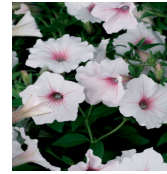

4.5" Round Quart Annuals - Proven Winner Selections!

Angelonia 'Blue'

Calibrachoa 'Red'

Coleus 'Limon Blush'

Euphorbia 'Diamond Frost'

Geranium 'Red'

6.5" 'Proven Winner' Supertunia Petunias!

'Bordeaux'

'Bubblegum'

Vista 'Fuchsia'

Vista 'Silverberry'

'Purple Wave'

Landscape 'Proven Winner' Shrubs - 2gallon!

Hydrangea 'Limelight'

Hydrangea 'Pinky Winky'

Physocarpus 'Coppertina'